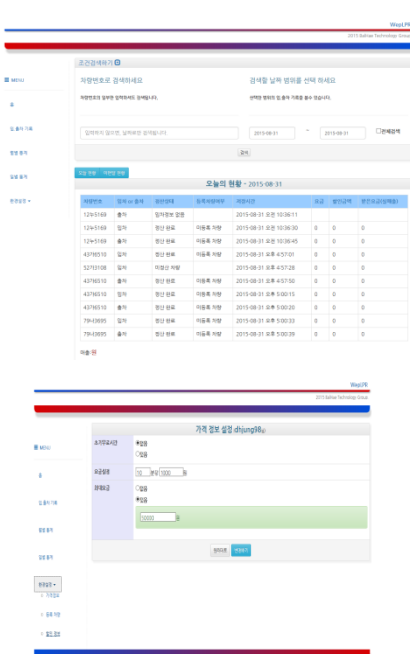

이제 pc에서도 앱기능과 누적된 자료를 관리할 수 있다.  
**무료 주차요금정산기 웹지원서비스**

스마트폰 화면이 너무 작죠?  
 영수증 프린터에 출력되는 집계표가 너무 작아서 보기 힘들죠?

이런 요구를 해결하기 위하여 웹지원 서비스를 개설했습니다!

<http://weblpr.bhict.com>

▷ 로그인 정보는 스마트폰 앱의 id와 비밀번호를 그대로 적용하면 들어갑니다.

- ✓ 컴퓨터의 대형화면에서 앱의 요금정책을 조정하고, 무료차량을 등록하자!
- ✓ 출입기록과 요금정산 집계를 A4용지로 출력해보자.
- ✓ 월별 차량출입기록과 요금정산을 엑셀로 다운받아 보자.

지금은 시범서비스 기간으로서, 누구나 1달은 무료로 서비스를 받을 수 있습니다.  
 지금 바로 로그인하여 사용해보십시오.  
 단, '무료 주차요금정산기' 앱을 사용하고 있어야만 로그인입니다.