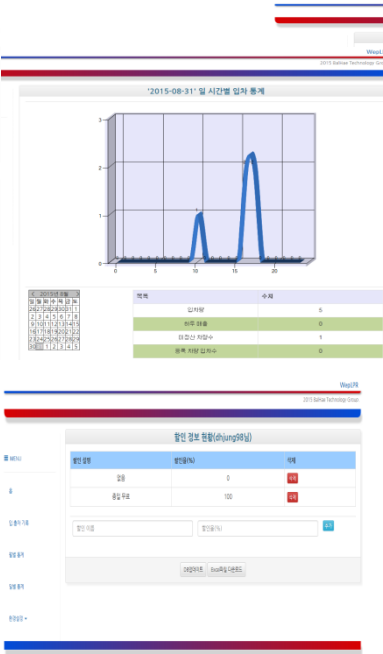

이제 pc에서도 앱기능과 누적된 자료를 관리할 수 있다.  
**무료 주차요금정산기 웹지원서비스**

스마트폰 화면이 너무 작죠?  
 영수증 프린터에 출력되는 집계표가 너무 작아서 보기 힘들죠?

이런 요구를 해결하기 위하여 웹지원 서비스를 개설했습니다!

<http://weblpr.bhict.com>

▷ 로그인 정보는 스마트폰 앱의 id와 비밀번호를 그대로 적용하면 들어갑니다.

- ✓ 컴퓨터의 대형화면에서 앱의 요금정책을 조정하고, 무료차량을 등록하자!
- ✓ 출입기록과 요금정산 집계를 A4용지로 출력해보자.
- ✓ 월별 차량출입기록과 요금정산을 엑셀로 다운받아 보자.

지금은 시범서비스 기간으로서, 누구나 1달은 무료로 서비스를 받을 수 있습니다.  
 지금 바로 로그인하여 사용해보십시오.  
 단, '무료 주차요금정산기' 앱을 사용하고 있어야만 로그인입니다.