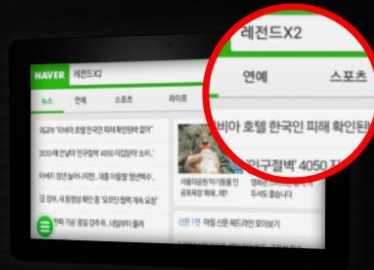

왜! LEGEND X²인가?

Legend X² 키워드

IPS패널 안드로이드 4.4.4 KitKat **블루투스 4.0** HDMI
GPU Mali 400 MP OTG 케이블 **10.1인치** 배터리 5,000 mAh
플래시 30만/200만 화소 듀얼카메라 **초경량 555g** 뒷면 곡선무늬
멀티터치 **쿼드코어 CPU** 부드러운 터치감 **178° 광시야각**

✓ 패널의 차이가 태블릿의 차이

TN패널의 타사 모델

✓ 사이즈 + 무게 두마리 토끼를 잡다

Smart Life를 위한 최적의 환경

▽ 사이즈 10.1인치 + 무게 555g

같은 값이면 크게 보세요

! 태블릿PC구매시 유의사항

- 태블릿 PC를 구매하실 때에는 **IPS패널** 인자를 꼭! 확인하시고 구매하셔야 합니다. 특히나 화면이 10.1인치 이상인 대화면일 경우 패널의 차이는 더욱 크며 IPS패널이 아닐 경우 해상도가 급격히 낮아져 눈이 쉽게 피로해지기 쉽습니다.
- 사이즈는 활용성과 휴대성의 조화가 돋보이는 **10.1인치**가 좋습니다.
- CPU는 **쿼드코어**인지 확인하세요. 고사양의 프로그램도 문제없이 실행 가능합니다.

레전드X2 LEGEND X²

LEGEND X² / Specification

certification No. MSP-CMI-MPX-EM201

디스플레이	10.1인치 IPS
해상도	1280 x 800px
CPU	Quad core Cortex A9 1.4GHz
GPU	Mali-400 MP
RAM	DDR3 1GB
저장소	내장메모리(16G) / 외장메모리 32G 호환
운영체제	Google Andorid 4.4.4 [킷캣]
HDMI	지원(720P, 1080P)
네트워크	IEEE 802.11 b/g/n
블루투스	Bluetooth 4.0 B / Roadcom BCM4330
카메라	전면 30만화소, 후면 200만 화소
G-센서	G-sensor 3축 4방향 지원
Video	1080P 30 FPS 지원
배터리	3.7V, 5000mAh / DC5V
Charge	5V 2,000mAh
터치형식	5포인트 정전식 멀티터치
무게	555g
크기	261.6 x 167.3 x 9.5mm
Adapter	5v 2000mAh DC2.5
Music 재생파일	MP1,MP2,MP3,WMA,WAV,OGG,OGA,APE,FLAC,AAC,M4A,3GPP
MP3	8Kbps ~ 392Kbps
WMA,WMV	5Kbps ~ 192Kbps
Video 지원파일	AVI,MPG,MKV,RM,RMVB,MP4,MOV,VOB,DAT,FLV,TS,3GP,WEBM[VP8]
지원가능 해상도	1920x1080
화면비율	16:10
이미지	JPG, JPEG, BMP, GIF, PNG, JFIF / 최대 8,000x8,000px
E-BOOK	TXT, EPUB, PDF, LRC, HTML, HTM
동작온도	-5°C ~ 40°C